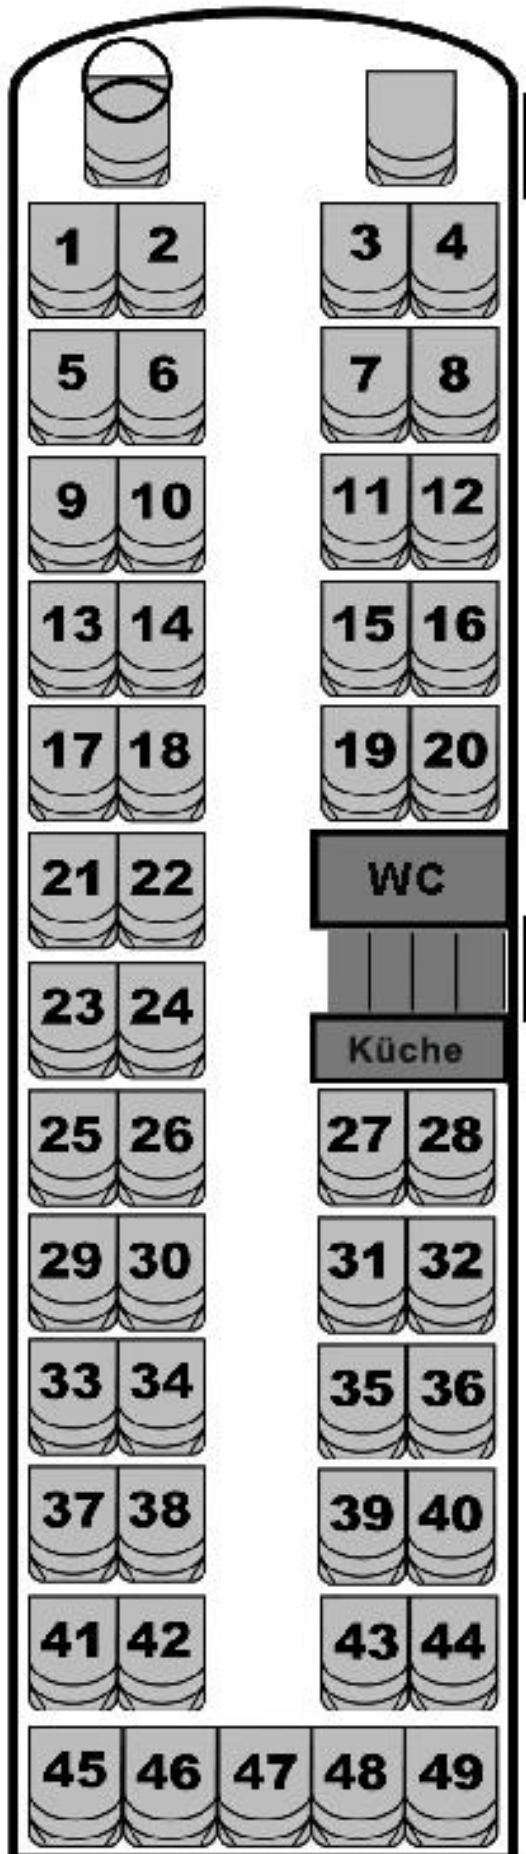

## Busplan 49iger

Dieser Sitzplan zeigt die Platzanordnung in unseren Reisebussen.

Wir fahren mit Renault-, Kässbohrer- und Van Hool- Reisebussen.

Typenbedingt sind kleine Abweichungen in der Platzanordnung möglich.